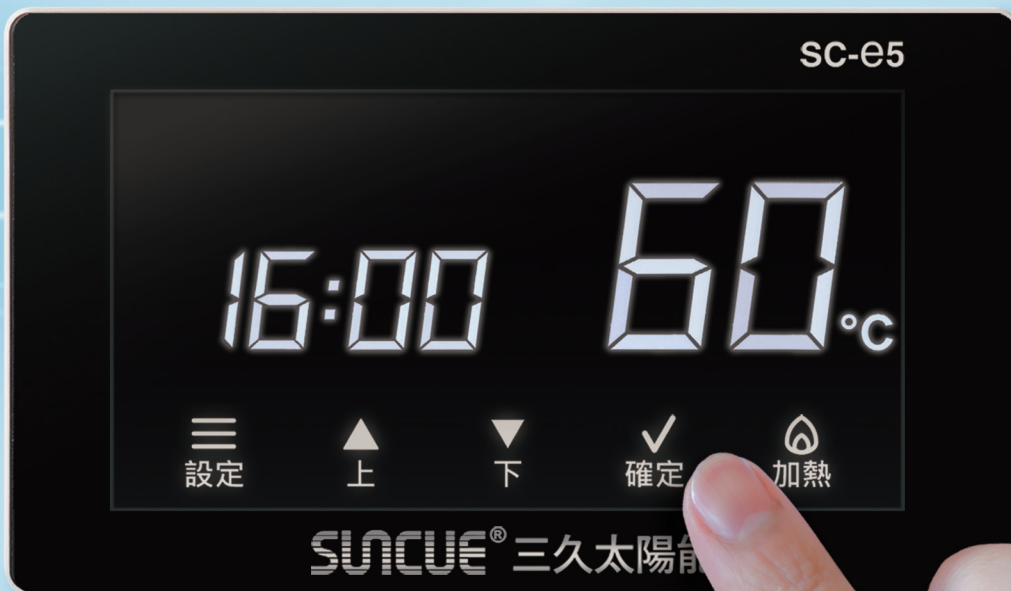

使用教學影片請上

<https://reurl.cc/lQ64VQ>

NEW
全新上市

SC-e5五代微電腦控制器

智能升級，一觸即知

體積縮小，螢幕放大**76%**，與空間做最完美的搭配

- **大型觸控面板** 擁有大螢幕，操作簡單，即時掌握機台運作狀態。
- **即時水溫顯示** 集熱效果立即看得到，輕鬆享受免費太陽能的節能效果。
- **五段加熱時段** 每個加熱時段，可設定不同加熱溫度，滿足不同需求。
- **隨時啟動加熱** 按壓「加熱鍵」便立即加熱，滿足臨時熱水需求。
- **異常訊號顯示** 有異常可即時排除，免擔心無熱水可用。