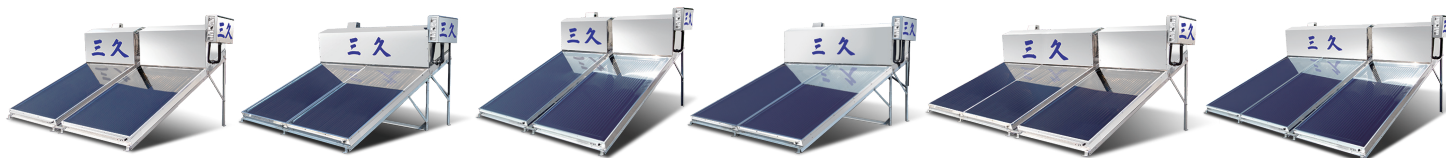

## SC-e5五代微電腦控制器

# 智能升級，一觸即知

體積縮小，螢幕放大**76%**，與空間做最完美的搭配

- 大型觸控面板** 擁有大螢幕，操作簡單，即時掌握機台運作狀態。
- 即時水溫顯示** 集熱效果立即看得到，輕鬆享受免費太陽能的節能效果。
- 五段加熱時段** 每個加熱時段，可設定不同加熱溫度，滿足不同需求。
- 隨時啟動加熱** 按壓「加熱鍵」便立即加熱，滿足臨時熱水需求。
- 異常訊號顯示** 有異常可即時排除，免擔心無熱水可用。

### TOP-256

儲水桶128×2=256公升  
建議3-4人使用

### TOP-278

儲水桶278公升  
建議3-5人使用